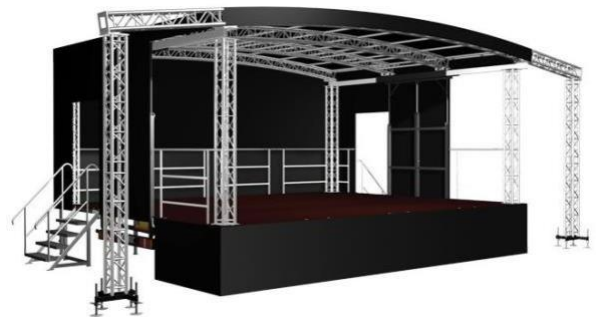

48 Quadratmeter Trailerbühne

Mobile Rundbogen-Trailerbühne für mittelgroße Events wie Stadtfeste oder Konzerte. Maßen: 8 x 6m, Podesthöhe: max. 1,3 m, Gesamtgewicht: 2,5t Die Bühne ist im aufgebauten Zustand unter 5m, somit wird nach der neuen DIN EN 13814 Norm ein einfacher Standsicherheitsnachweis für den Betrieb der Bühne benötigt. Die Bühne kommt mit seitlichen PA Wings und einem hydraulischen Dach- und Bodenhub. So können bis zu 800kg bequem unten ins Dach gehängt werden und danach nach oben gefahren werden. Ein separates Benzinaggregat sorgt für den autarken Betrieb des Dach- und Bodenhub.