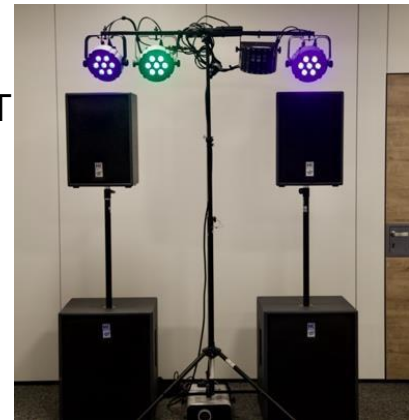

Komplettsset M

Zubehör: 2x aktives 200W Topteil, 2x aktiver 300W Subwoofer, 2x Distanzstange, 1x DerbyST 3x tri7 LED PAR, 1x Nebelmaschine 1500W, 1x Lichtstativ

Musik: Anschluss eines Wiedergabegerätes* möglich. Licht: Steuerbar über Automatikprogramm oder Sound to Light.

Transport: in normal großem PKW möglich.

Miete pro Einsatztag 160,65€ inklusive MwSt.

160,65 €

Komplettsset L

Zubehör: 2x aktives 1000W Topteil, 2x aktiver 1200W Subwoofer, 1x Dreikanalmischpult, 2x Distanzstange, 2x DerbyST, 6x tri7LED PAR, 1x Nebelmaschine 1500W, 2x Lichtstativ

Musik: Anschluss eines Wiedergabegerätes* möglich. Licht: Steuerbar über Master/Slave, Automatikprogramm oder Sound to Light.

Transport: in größerem Auto, Kleinbus oder großem Geländewagen möglich.

Miete pro Einsatztag 321,30€ inklusive MwSt.